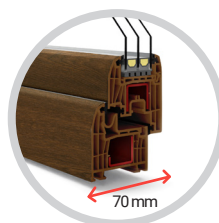

Profilo a 6 camere dalla profondità di 70 mm con la possibilità di utilizzare la terza guarnizione.