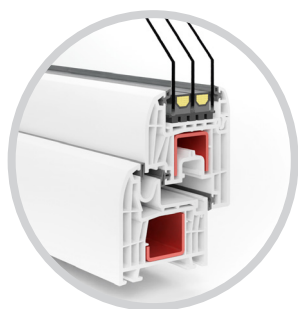

NORME EUROPEE

CLASSE S

TITANIUM TECHNOLOGY

SENZA PIOMBO

Soluzioni dedicate per terrazze

Prenditi cura di un aspetto coerente dei serramenti in tutta la casa scegliendo soluzioni di terrazza dedicate.

- ▣
  portafinestra T-Classic
  con una comoda soglia bassa in alluminio
- ▣
  portafinestra T-Classic Forte
  con una comoda soglia bassa in alluminio e una maniglia passante
- ▣
  porta da terrazza traslante-scorrevole PSK
  un'alternativa moderna alle portefinestre tradizionali basata sul sistema „inclina o scorri”
- ▣
  porta da terrazza alzante-scorrevole T-Slide HST
  porte del segmento premium, grazie alle quali il confine tra l'interno della casa e l'uscita sulla terrazza è sfumato

Famiglia T-Classic

T-Classic

Un classico per tutti
7 camere
Uw 0,84 W/m²K