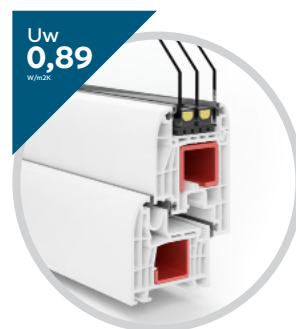

**T-Classic
Forte**

NUMERO DI VETRI			
3	3	3	3
NUMERO DI GUARNIZIONI			
3	3	3	3
COEFFICIENTE DI TRASMITTANZA TERMICA DEL VETRO (Ug)			
0,7 W/m²K	0,7 W/m²K	0,6 W/m²K	0,7 W/m²K
4/12Ar/4/12Ar/4 con canalina a bordo caldo	4/12Ar/4/12Ar/4 con canalina a bordo caldo	4/16Ar/4/16Ar/4 con canalina a bordo caldo	4/12Ar/4/12Ar/4 con canalina a bordo caldo

* Valore Uw (coefficiente di trasmittanza termica per finestre) ottenuto secondo la norma DIN EN ISO 10077-2 per un serramento di riferimento ad un'anta di dimensioni: 1230 mm x 1480 mm.