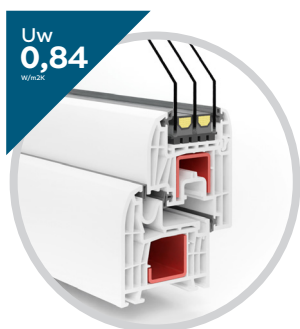

Progetta la tua finestra

Abbi cura del giusto isolamento termico

T-Classic