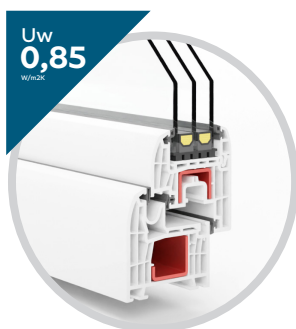

**T-Classic
Slim**