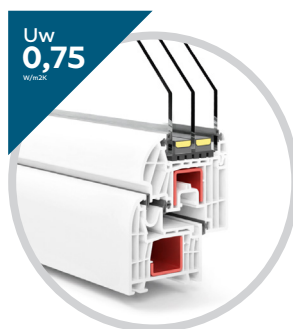

**T-Classic
Plus**