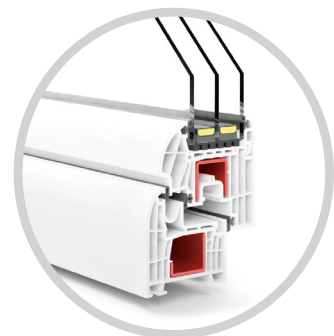

un'alternativa moderna alle portefinestre tradizionali basata sul sistema „inclina o scorri”

▣ porta da terrazza alzante-scorrevole T-Slide HST

porte del segmento premium, grazie alle quali il confine tra l'interno della casa e l'uscita sulla terrazza è sfumato