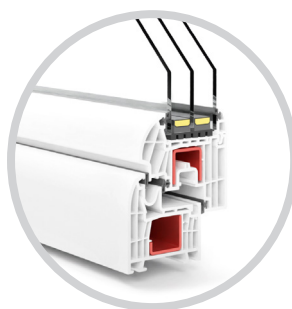

T-Classic Plus

Forma innovativa
8 camere
Uw 0,75 W/m²K