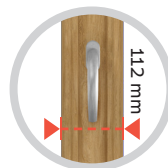

Porta balcone con serratura
5 camere
Uw 0,89 W/m²K

La profilatura bassa di telaio e anta, associata al montante mobile stretto con maniglia centrale, forniscono una superficie vetrata più ampia e quindi più luce naturale nella stanza.