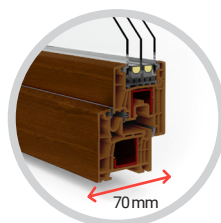

BUDVAR

finestre più resistenti delle altre

T-COMFORT | FINESTRE MODERNE PER OGNI CASA

IN ITALIA DA QUASI 20 ANNI

Design sottile della telaio con una profondità di 70 mm, può essere dotato di 3 guarnizioni.